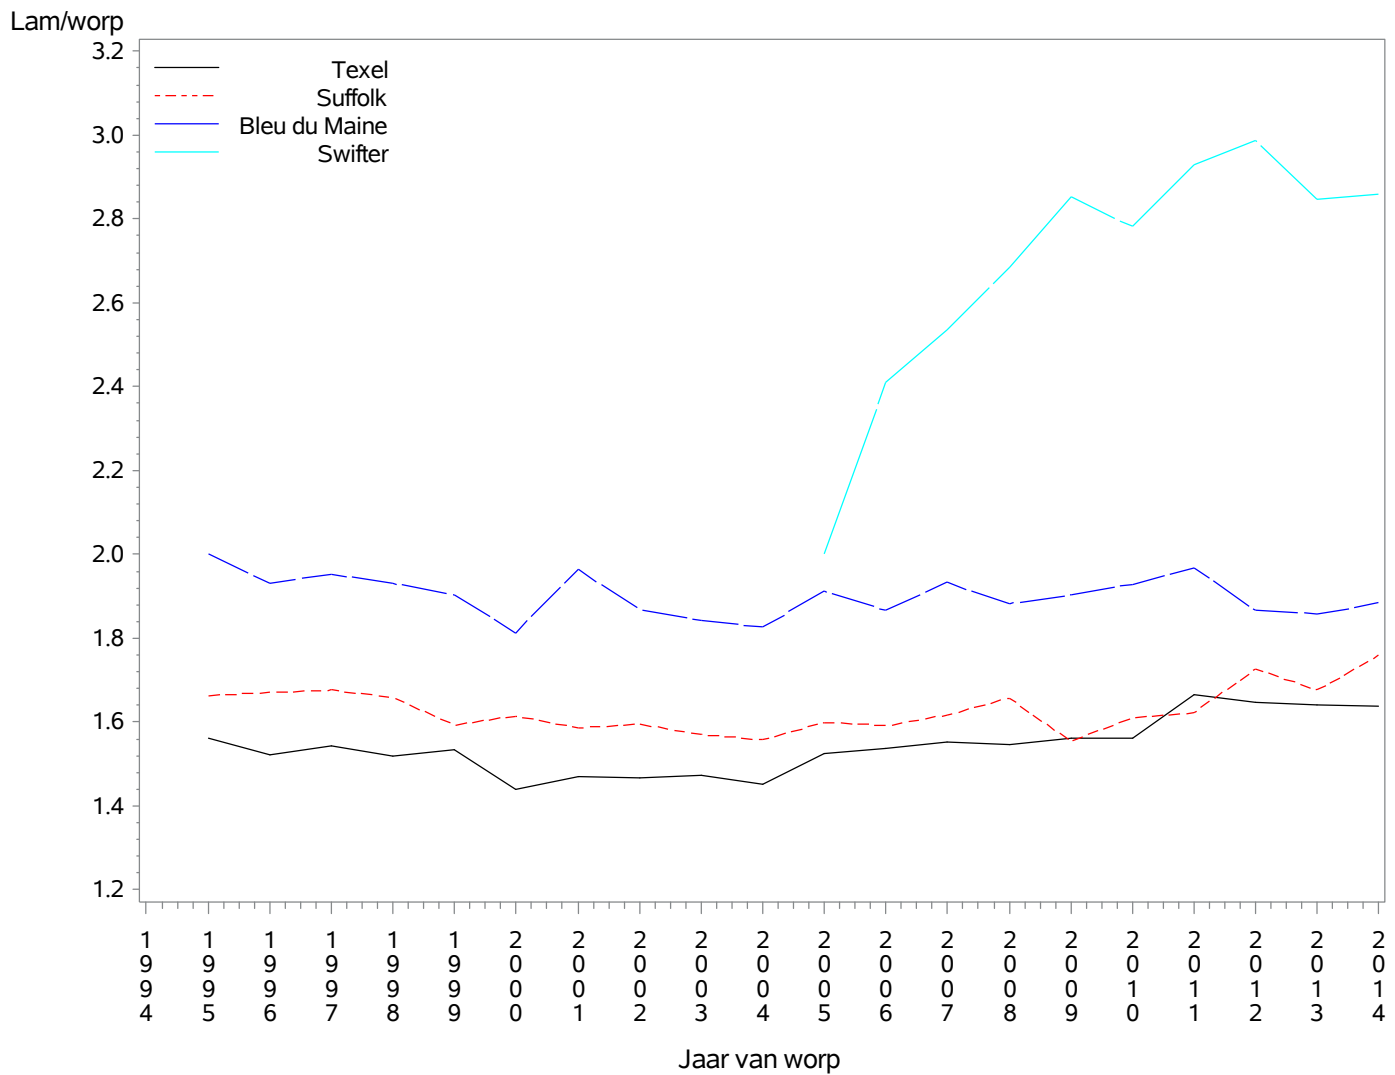

### Worpgrootte per ras (alle oaien)

# Worpgrootte per ras (alle ooien)