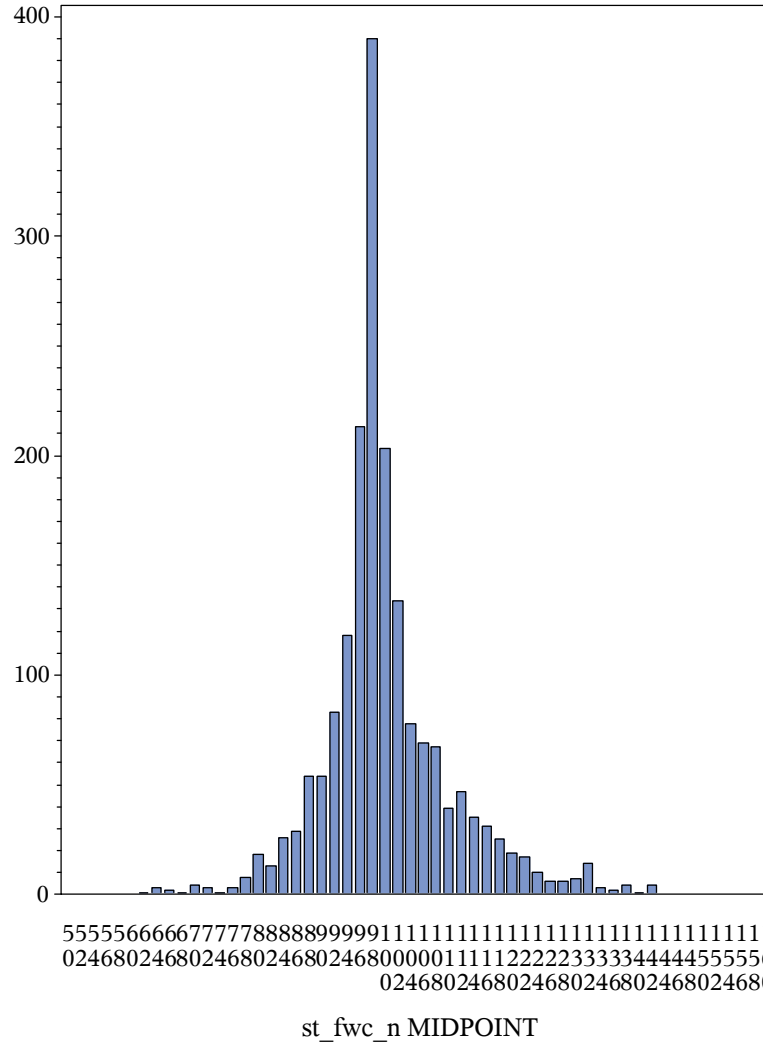

Verdeling van de indexen - Zwartbles

FREQUENCY

Centrum Huisdiergenetica, KU Leuven

Zwartbles : vruchtbaarheidsindex versus worpgroote van 2-jarige oeien

Centrum Huisdiergenetica, KU Leuven