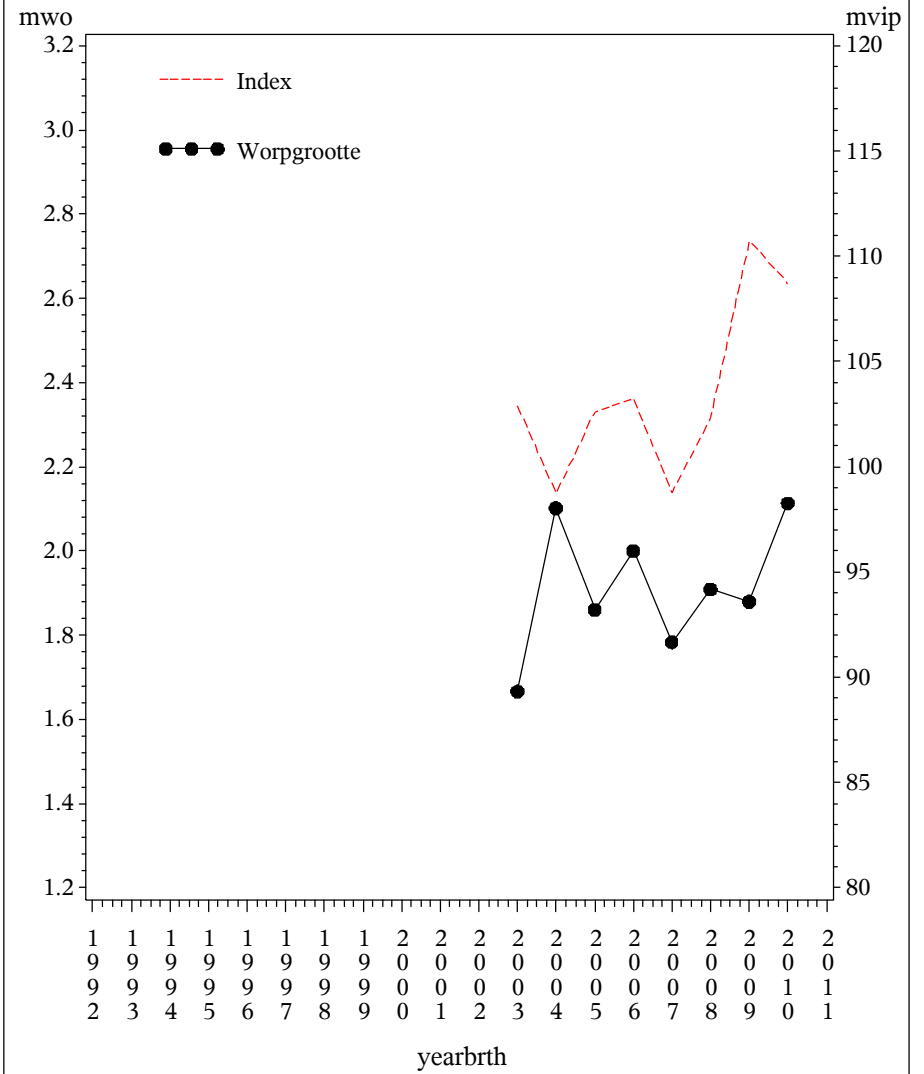

Verdeling van de indexen - Zwartbles

FREQUENCY

Centrum Huisdiergenetica, KU Leuven

Zwartbles : vruchtbaarheidsindex versus worpgroote van 2-jarige oeien

Centrum Huisdiergenetica, KU Leuven